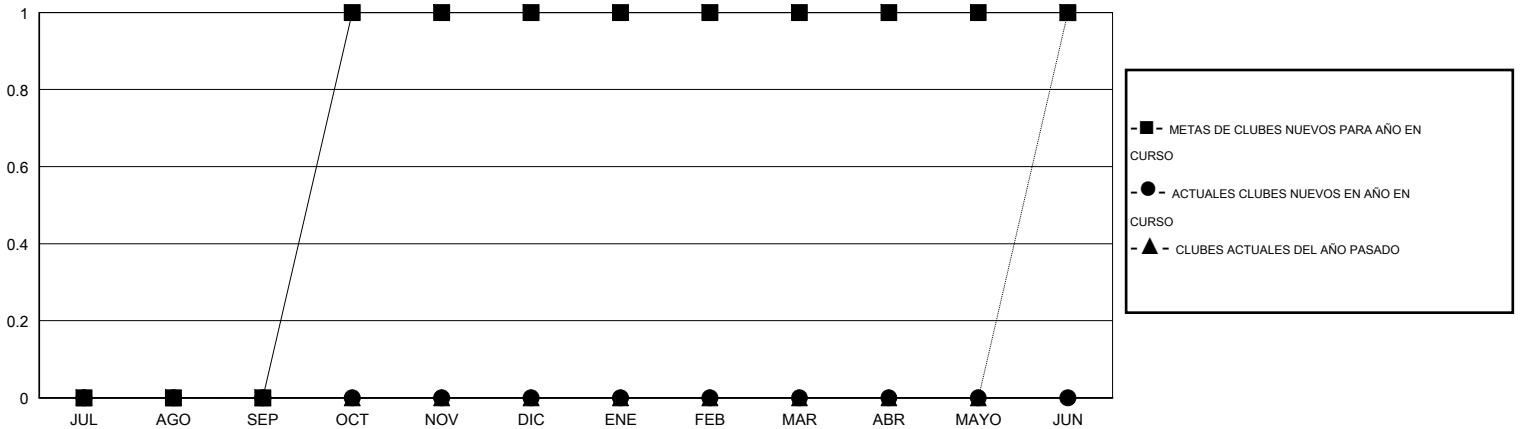

MONTHLY MEMBERSHIP PROGRESS REPORT

District O 4

Results as of: 11/30/2015

GMT: Pedro Marrello

UBICACIÓN ARGENTINA

GMT DE AE 3

Clubes					socios				
RESULTADOS DE 2015-2016					RESULTADOS DE 2015-2016				
TRIMESTRE	META DE CLUBES NUEVOS	NUEVOS CLUBES	CLUBES DADOS DE BAJA	GANANCIA/PÉRDIDA NETA	TRIMESTRE	META DE SOCIOS NUEVOS	SOCIOS FUNDADORES Y SOCIOS AÑADIDOS	SOCIOS DADOS DE BAJA	GANANCIA/PÉRDIDA NETA
JUL/AGO/SEP	0	0	0	0	JUL/AGO/SEP	9	13	32	-19
OCT/NOV/DIC	1	0	0	0	OCT/NOV/DIC	39	9	10	-1
ENE/FEB/MAR	0	0	0	0	ENE/FEB/MAR	-4	0	0	0
ABR/MAYO/JUN	0	0	0	0	ABR/MAYO/JUN	8	0	0	0

METAS Y CIFRA ACUMULATIVA DE CLUBES NUEVOS

METAS Y CIFRA ACUMULATIVA DE SOCIOS

CLUBES DADOS DE BAJA: 0	8 CLUBS OF 49 AÑADIERON 1 O MÁS SOCIOS NUEVOS	DISTRIBUCIÓN POR SEXO
		MASCULINO 458 (57.83%)
		FEMENINO 334 (42.17%)
SOCIOS DADOS DE BAJA	CLIC AQUÍ PARA DATOS DE SALUD DE CLUB	SOCIOS EN UNIDAD FAMILIAR 144
FALLECIDOS 4		CABEZA DE FAMILIA 67
CLUB CANCELADO 0		NO ES CABEZA DE FAMILIA 77
OTRO 38		
TOTAL 42		