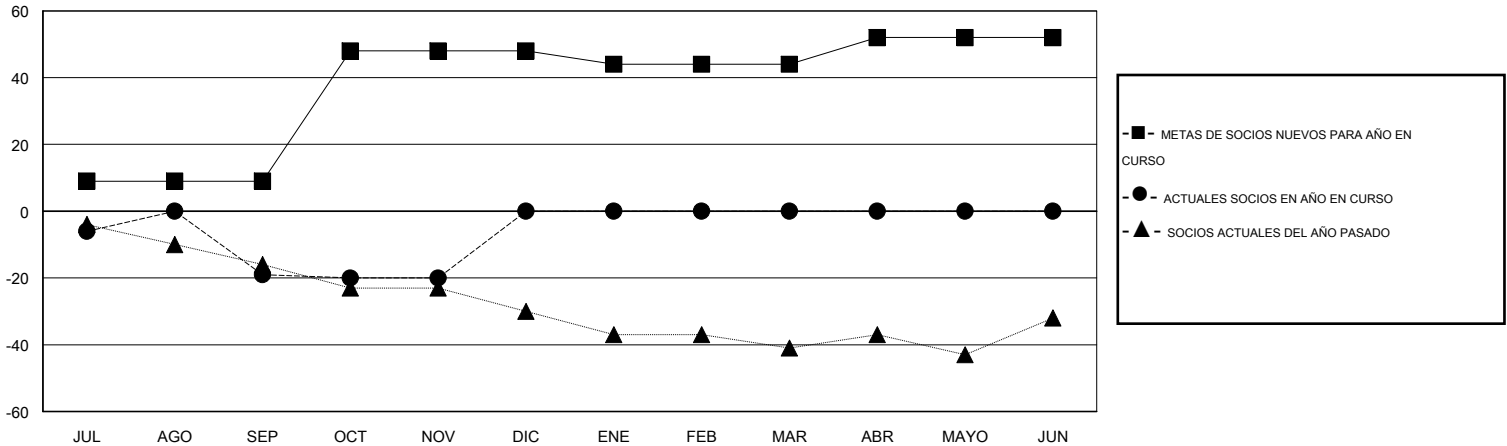

MONTHLY MEMBERSHIP PROGRESS REPORT

District O 4

Results as of: 11/30/2015

GMT: Pedro Marrello

UBICACIÓN ARGENTINA

GMT DE AE 3

Clubes					socios				
RESULTADOS DE 2015-2016					RESULTADOS DE 2015-2016				
TRIMESTRE	META DE CLUBES NUEVOS	NUEVOS CLUBES	CLUBES DADOS DE BAJA	GANANCIA/PÉRDIDA NETA	TRIMESTRE	META DE SOCIOS NUEVOS	SOCIOS FUNDADORES Y SOCIOS AÑADIDOS	SOCIOS DADOS DE BAJA	GANANCIA/PÉRDIDA NETA
JUL/AGO/SEP	0	0	0	0	JUL/AGO/SEP	9	13	32	-19
OCT/NOV/DIC	1	0	0	0	OCT/NOV/DIC	39	9	10	-1
ENE/FEB/MAR	0	0	0	0	ENE/FEB/MAR	-4	0	0	0
ABR/MAYO/JUN	0	0	0	0	ABR/MAYO/JUN	8	0	0	0

METAS Y CIFRA ACUMULATIVA DE CLUBES NUEVOS

METAS Y CIFRA ACUMULATIVA DE SOCIOS

CLUBES DADOS DE BAJA: 0	8 CLUBS OF 49 AÑADIERON 1 O MÁS SOCIOS NUEVOS	DISTRIBUCIÓN POR SEXO
		MASCULINO 458 (57.83%)
		FEMENINO 334 (42.17%)
SOCIOS DADOS DE BAJA	CLIC AQUÍ PARA DATOS DE SALUD DE CLUB	SOCIOS EN UNIDAD FAMILIAR 144
FALLECIDOS 4		CABEZA DE FAMILIA 67
CLUB CANCELADO 0		NO ES CABEZA DE FAMILIA 77
OTRO 38		
TOTAL 42		